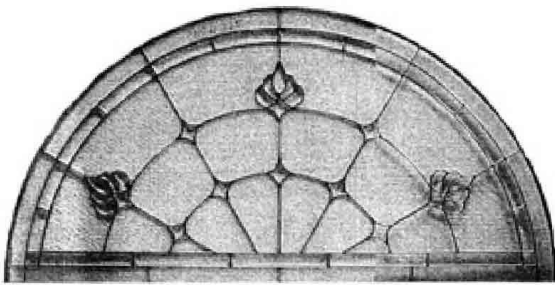

Item : O4
Patina : Natural Zinc
Sizes : 47 3/4 x 14 1/4

Item : O14
Patina : Brass / Natural Zinc
Sizes : 21 x 9 3/8

Item : HC 68207
Patina : Natural Zinc
Sizes : 66 1/4 x 32 1/2

Item : C64 864
Patina : Brass
Sizes : 61 1/4 x 30 1/4

Item : FP RM A 501 HC
Patina : Brass
Sizes : 22 11/16 x 11 3/8

Item : E3
Patina : Natural Zinc
Sizes : 71 5/8 x 35 1/2

Item : O13
 Patina : Brass
 Sizes : 22 1/4 x 10 7/8

Item : O22
 Patina : Brass
 Sizes : 35 1/4 x 17 1/8

Item : O15
 Patina : Brass
 Sizes : 21 x 9 3/11

Item : O21
 Patina : Brass
 Sizes : 35 1/4 x 17 1/8

Item : HC61 725 01
 Patina : Natural Zinc
 Sizes : 61 1/4 x 30 1/4

Item : HC61 725 01
 Patina : Natural Zinc / Brass
 Sizes : 66 1/4 x 32 1/2