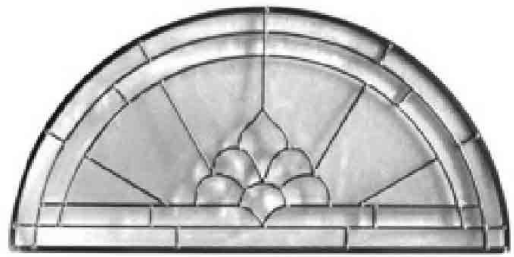

Item: HC 61 645 01
Patina: Natural Zinc / Brass
Sizes: 61 1/4 x 30 1/4

Item : HC 61 645 02
Patina : Brass
Sizes : 61 1/4 x 30 1/2

Item : E1
Patina : Brass / Patina / Zinc
Sizes : 61 1/4 x 30 1/4

Item : E2
Patina : Brass / Patina / Zinc
Sizes : 61 1/4 x 30 1/2

Item : O4
Patina : Natural Zinc
Sizes : 47 3/4 x 14 1/4

Item : O14
Patina : Brass / Natural Zinc
Sizes : 21 x 9 3/8

Item : HC 68207
Patina : Natural Zinc
Sizes : 66 1/4 x 32 1/2

Item : C64 864
Patina : Brass
Sizes : 61 1/4 x 30 1/4

Item : FP RM A 501 HC
Patina : Brass
Sizes : 22 11/16 x 11 3/8

Item : E3
Patina : Natural Zinc
Sizes : 71 5/8 x 35 1/2

Item : O13
 Patina : Brass
 Sizes : 22 1/4 x 10 7/8

Item : O22
 Patina : Brass
 Sizes : 35 1/4 x 17 1/8

Item : O15
 Patina : Brass
 Sizes : 21 x 9 3/11

Item : O21
 Patina : Brass
 Sizes : 35 1/4 x 17 1/8

Item : HC61 725 01
 Patina : Natural Zinc
 Sizes : 61 1/4 x 30 1/4

Item : HC61 725 01
 Patina : Natural Zinc / Brass
 Sizes : 66 1/4 x 32 1/2