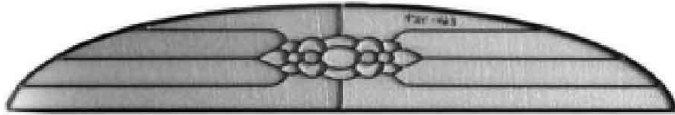

Item : KMA 72
Patina : Brass
Sizes : 62 x 10 1/4

Item : J3
Patina : Natural Zinc
Sizes : 62 x 10 1/8

Item : J2
Patina : Natural Zinc
Sizes : 62 x 10 3/8

Item : H14
Patina : Zinc Patina
Sizes : 65 3/4 x 17 1/4

Item : J4
Patina : Zinc Patina
Sizes : 61 3/4 x 14 3/4

Item : J7
Patina : Zinc Patina
Sizes : 65 3/8 x 14 3/4

Item : L12
Patina : Zinc Patina
Sizes : 65 1/4 x 9 3/8

Item : J8
Patina : Zinc Patina
Sizes : 61 3/8 x 14 3/4

Item : J9
 Patina : Brass
 Sizes : 65 3/8 x 14 3/4

Item : H10
 Patina : Brass
 Sizes : 66 x 13

Item : H11
 Patina : Natural Zinc
 Sizes : 65 x 13

Item : E6472F
 Patina : Brass
 Sizes : 62 x 10 1/8

Item : RM B TR ELIP
 Patina : Zinc Patina
 Sizes : 62 1/8 x 10 1/8