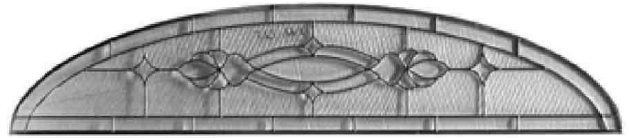

Item : KMA 72
Patina : Brass
Sizes : 62 x 10 1/4

Item : J3
Patina : Natural Zinc
Sizes : 62 x 10 1/8

Item : J2
Patina : Natural Zinc
Sizes : 62 x 10 3/8

Item : H14
Patina : Zinc Patina
Sizes : 65 3/4 x 17 1/4

Item : J4
Patina : Zinc Patina
Sizes : 61 3/4 x 14 3/4

Item : J7
Patina : Zinc Patina
Sizes : 65 3/8 x 14 3/4

Item : L12
Patina : Zinc Patina
Sizes : 65 1/4 x 9 3/8

Item : J8
Patina : Zinc Patina
Sizes : 61 3/8 x 14 3/4

Item : J9
 Patina : Brass
 Sizes : 65 3/8 x 14 3/4

Item : H10
 Patina : Brass
 Sizes : 66 x 13

Item : H11
 Patina : Natural Zinc
 Sizes : 65 x 13

Item : E6472F
 Patina : Brass
 Sizes : 62 x 10 1/8

Item : RM B TR ELIP
 Patina : Zinc Patina
 Sizes : 62 1/8 x 10 1/8