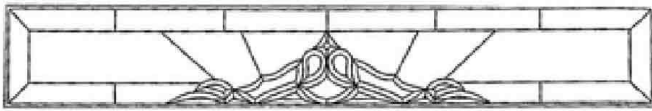

Item : J4
Patina : Zinc Patina
Sizes : 61 3/4 x 14 3/4

Item : J7
Patina : Zinc Patina
Sizes : 65 3/8 x 14 3/4

Item : L12
Patina : Zinc Patina
Sizes : 65 1/4 x 9 3/8

Item : J8
Patina : Zinc Patina
Sizes : 61 3/8 x 14 3/4

Item : J9
 Patina : Brass
 Sizes : 65 3/8 x 14 3/4

Item : H10
 Patina : Brass
 Sizes : 66 x 13

Item : H11
 Patina : Natural Zinc
 Sizes : 65 x 13

Item : E6472F
 Patina : Brass
 Sizes : 62 x 10 1/8

Item : RM B TR ELIP
 Patina : Zinc Patina
 Sizes : 62 1/8 x 10 1/8

Item : FP RM CL TR REC
 Patina : Natural Zinc
 Sizes : 62 7/8 x 9 7/8

Item : FP RM CL TR ELP
 Patina : Natural Zinc
 Sizes : 62 7/8 x 10 15/16

HOW TO REACH US

TELEPHONE: 1-604-231-0878

SALES FAX: 604-231-0807