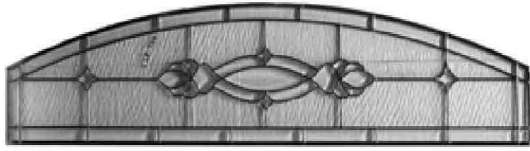

Item : I9
Patina : Brass
Sizes : 58 1/8 x 9 3/8

Item : I10
Patina : Brass / Zinc
Sizes : 61 1/8 x 9 3/4

Item : P5
Patina : Brass
Sizes : 66 3/4 x 12 15/16

Item : G2
Patina : Brass
Sizes : 62 x 10 1/2

Item : FP RM A TR ELIP
Patina : Brass
Sizes : 62 7/8 x 10 15/16

Item : KMA 72
Patina : Brass
Sizes : 62 x 10 1/4

Item : J3
Patina : Natural Zinc
Sizes : 62 x 10 1/8

Item : J2
Patina : Natural Zinc
Sizes : 62 x 10 3/8

Item : H14
Patina : Zinc Patina
Sizes : 65 3/4 x 17 1/4

Item : J4
Patina : Zinc Patina
Sizes : 61 3/4 x 14 3/4

Item : J7
Patina : Zinc Patina
Sizes : 65 3/8 x 14 3/4

Item : L12
Patina : Zinc Patina
Sizes : 65 1/4 x 9 3/8

Item : J8
Patina : Zinc Patina
Sizes : 61 3/8 x 14 3/4

Item : J9
 Patina : Brass
 Sizes : 65 3/8 x 14 3/4

Item : H10
 Patina : Brass
 Sizes : 66 x 13

Item : H11
 Patina : Natural Zinc
 Sizes : 65 x 13

Item : E6472F
 Patina : Brass
 Sizes : 62 x 10 1/8

Item : RM B TR ELIP
 Patina : Zinc Patina
 Sizes : 62 1/8 x 10 1/8